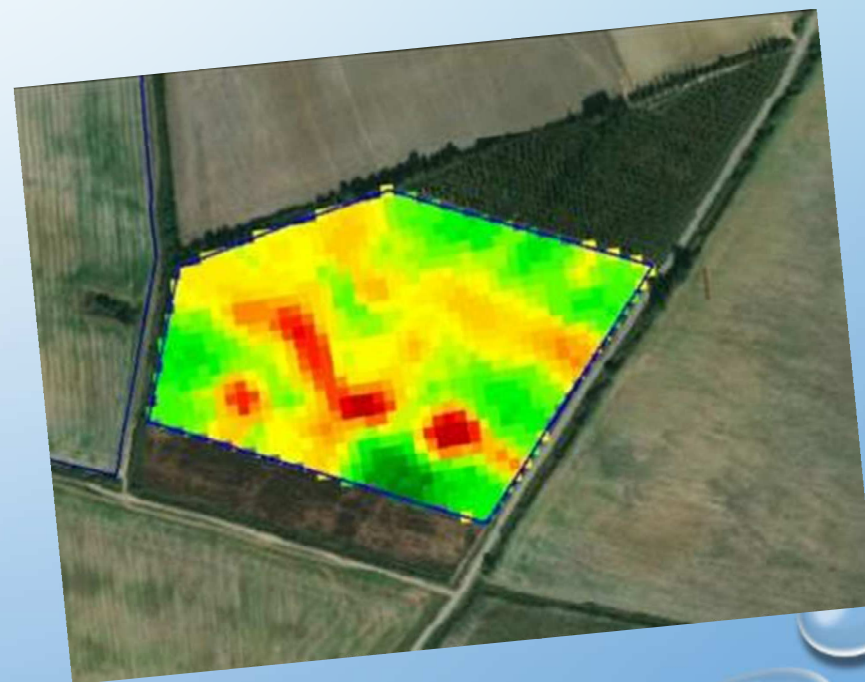

PROGRAM:

- 9:00–9:20

Pozdrav gostiteljev ter gostov prireditve

- 9:20–10:00

Predstavitev ponudbe vseh sodelujočih razstavljalcev

- 10:00–14:00

Vodeni prikazi delovanja kmetijske tehnike za pridelavo zelenjave, poljščin ter namakalnih sistemov s spremnimi komentarji strokovnjakov Biotehniške fakultete iz Ljubljane in Kmetijsko gozdarskega zavoda Novo mesto

- 10:00–16:00

Predstavitev poskusov Kmetijsko gozdarskega zavoda Novo mesto, proizvodno-prodajnega programa razstavljalcev in ostalih sodelujočih na stojnicah ob prireditvenem prostoru

- 16:00

Zaključek prireditve